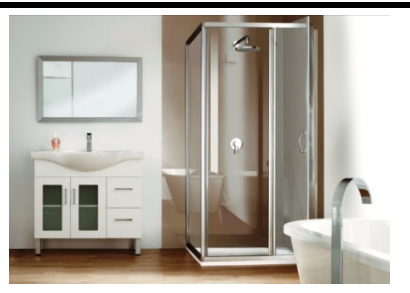

LUSTROLITE					
Základní formát: 1000 x 2440 mm					
Tloušťka panelu	Dezén	Původní cena		Nová akční cena -10%	
		Kč/m ²	Kč/ks	Kč/m ²	Kč/ks
4 mm	černá, modrá červená, moka	2205,00	5380,00	1 984,42	4 842,00
Základní formát: 1220x2440mm					
Tloušťka panelu	Dezén	Novinka	Nová akční cena -10%		
			Kč/m ²	Kč/ks	
4 mm	bílá		1 626,57	4 842,00	